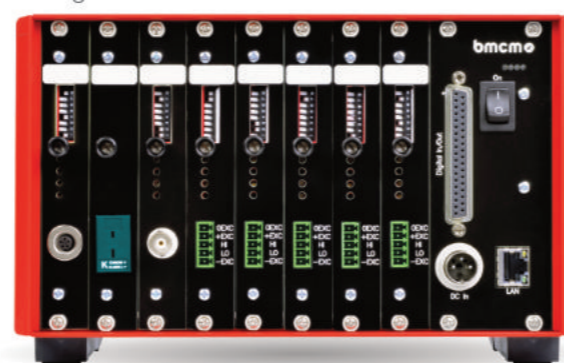

MESSTECHNIKE

Sensoren & Signale

Anschluss-technik mit Messverstärker & Signalkonditionierung

Allgemein

Anschlusspanele

5B mit MA-Serie

professionell und universell

Miniatur mit MAL-Serie

kompakt und kostengünstig

Messsysteme

Miniatur-Messsysteme

Extra klein ist nicht nur die Größe, sondern auch der Preis.

externe Messsysteme

Hochpräzise LAN- und USB-Messsysteme mit extremer Leistungsdichte.

All-in-One AMS-Serie

Modulare Messtechnik mit integriertem LAN- oder USB-Messsystem – individuell konfigurierbar!

Software

Mesdatenerfassung und Analyse.

Eine Software für alles – die gesamte Welt der PC-Mesdatenerfassung: von der Livedaten-Anzeige zur Messwertspeicherung bis zur Auswertung Ihrer Messapplikationen – und noch vieles mehr.